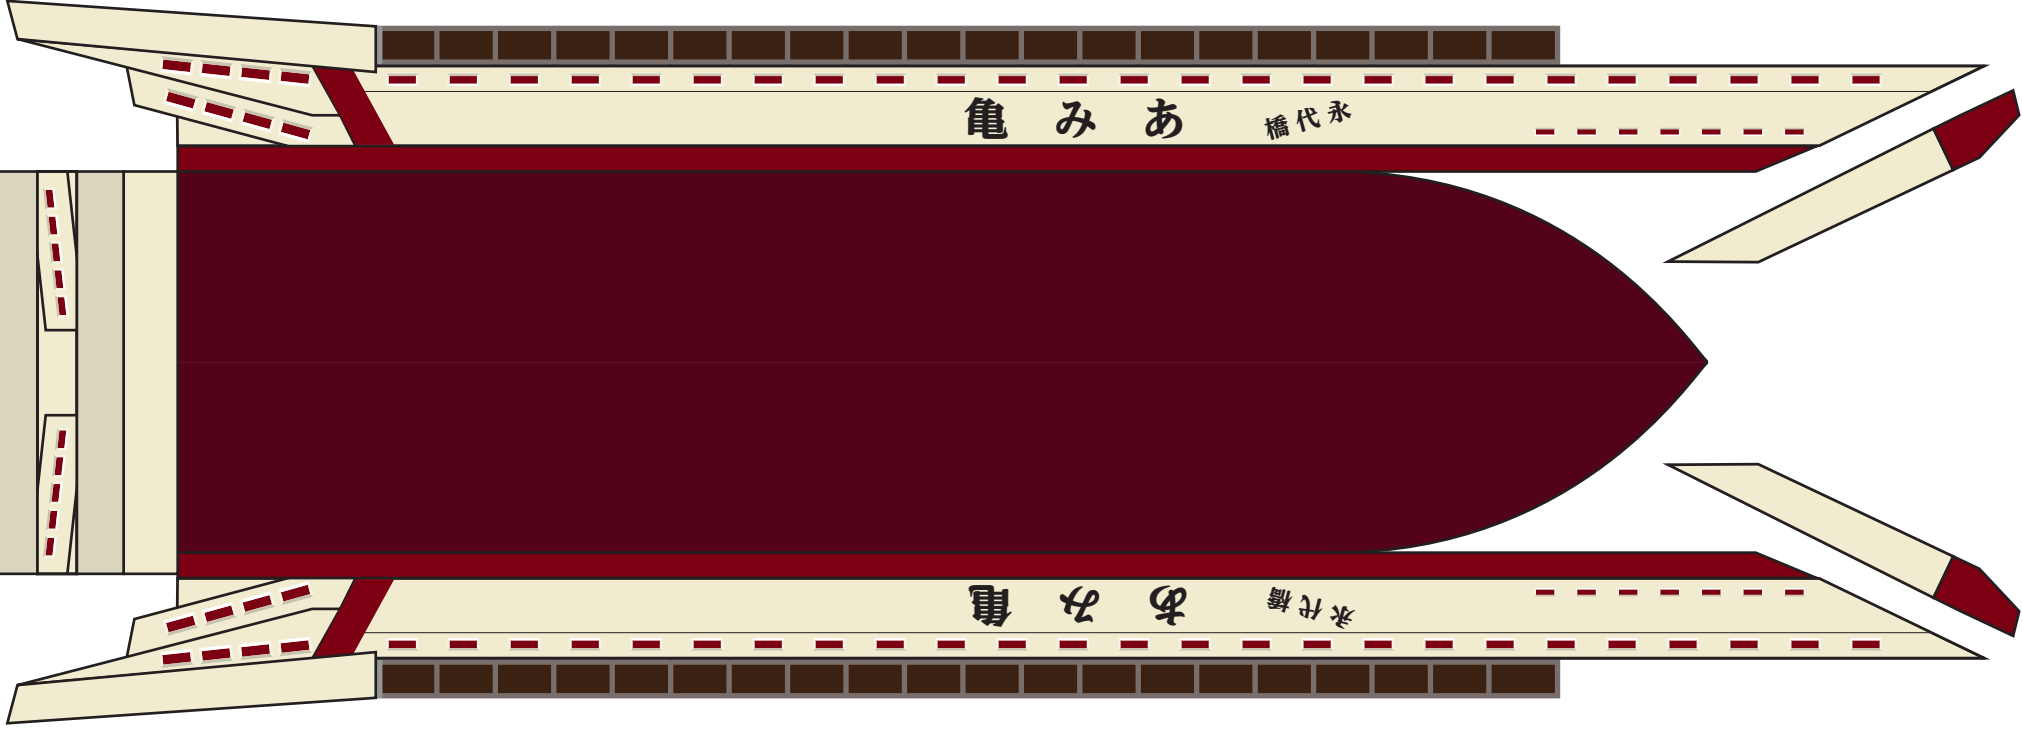

永代 第十亀丸 東京第3570号

永代橋 あみ亀

永代橋 あみ亀